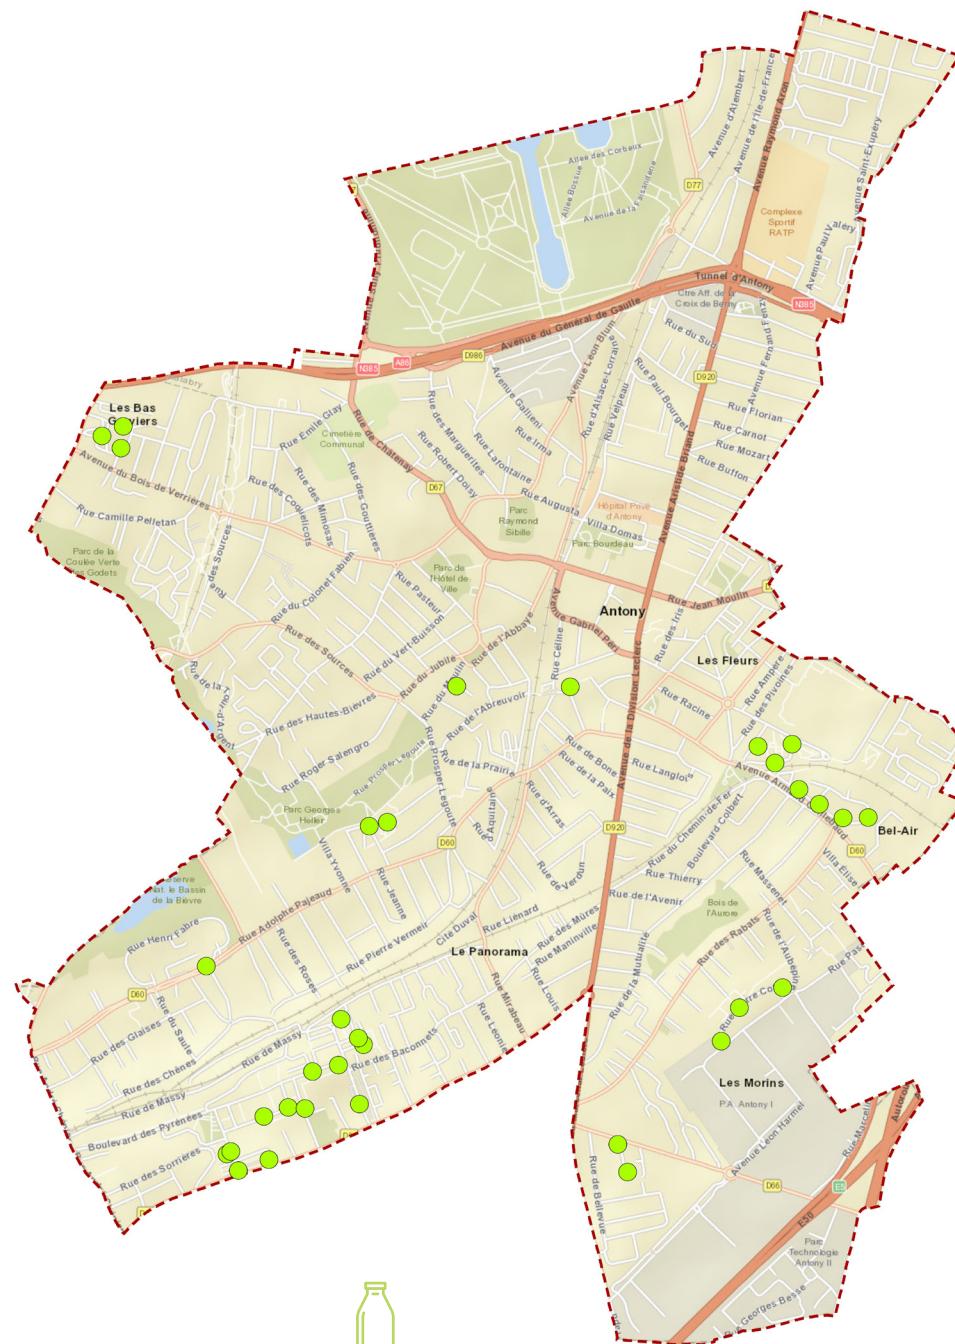

Bornes pour le verre

LISTING DES RUES

Les collectes sont réalisées tous les jours fériés de l'année.

Abbaye (rue de l')	Mardi soir et samedi matin				
Abbaye (4 rue de l')	Mardi et jeudi soir, samedi matin	Mercredi soir	Secteur B	Jeudi matin	Secteur 3
Abbé-Enjalvin (rue de l')	Mardi et samedi matin	Mercredi matin	Secteur D	Jeudi matin	Secteur 3
Abraham-Et-Esther-Plotkine (allée)	Mardi et samedi matin	Mercredi matin	Secteur A	Jeudi matin	Secteur 3
Abreuvoir (rue de l')	Mardi et samedi soir	Mercredi soir	Secteur B	Jeudi matin	Secteur 3
Abreuvoir (1 rue de l')	Mardi, jeudi et samedi soir	Mercredi soir	Secteur B	Jeudi matin	Secteur 3
Acacias (rue des)	Mardi et samedi soir	Mercredi soir	Secteur C	Jeudi matin	Secteur 1
Adolphe-Pajeaud (rue)	Mardi, jeudi et samedi soir	Mercredi soir	Secteur C	Jeudi matin	Secteur 1
Adour (allée de l')	Mardi et samedi matin	Mercredi matin	Secteur E	Jeudi matin	Secteur 1
Albert-Camus (rue)					
du n° 1 au n° 11, du n° 2 au n° 10 et du n° 36 au n° 46	Mardi, jeudi et samedi soir				
du n° 13 au n° 43 et du n° 12 au n° 34	Mardi et samedi matin	Mercredi soir	Secteur A	Jeudi matin	Secteur 3
Alembert (avenue d')	Mardi et samedi matin	Mercredi matin	Secteur H	Vendredi matin	Secteur 4
Alexander-Fleming (square)	Mardi et samedi soir	Mercredi soir	Secteur G	Jeudi matin	Secteur 2
Alexandre-Dumas (rue)	Mardi et samedi soir	Mercredi soir	Secteur C	Jeudi matin	Secteur 1
Alexandre-Dumas (1 et 2 rue)	Mardi, jeudi et samedi soir	Mercredi soir	Secteur C	Jeudi matin	Secteur 1
Alexandre-Ribot (rue)	Mardi et samedi matin	Mercredi matin	Secteur E	Jeudi matin	Secteur 1
Alexis-de-Tocqueville (rue)	Mardi et samedi matin	Mercredi matin	Secteur G	Jeudi matin	Secteur 2
Alfred-de-Musset (rue)	Mardi et samedi matin	Mercredi matin	Secteur F	Jeudi matin	Secteur 2
Alouettes (rue des)	Mardi et samedi soir	Mercredi soir	Secteur G	Jeudi matin	Secteur 2
Alpes (square des)	Mardi et samedi matin	Mercredi matin	Secteur E	Jeudi matin	Secteur 1
Alpes (4 square des)	Mardi, jeudi et samedi matin				
Alphonse-Frager (rue)	Mardi et samedi soir	Mercredi soir	Secteur D	Jeudi matin	Secteur 2
Alphonsine (rue)	Mardi et samedi matin	Mercredi matin	Secteur G	Jeudi matin	Secteur 1
Alsace-Lorraine (rue d')					
du n° 1 au n° 19 et du n° 2 au n° 28	Mardi et samedi matin	Mercredi matin	Secteur H	Vendredi matin	Secteur 3
du n° 21 au n° 51 et du n° 30 au n° 70					Secteur 4
Ampère (rue)	Mardi et samedi matin	Mercredi matin	Secteur F	Jeudi matin	Secteur 2
Anatole France (rue)	Mardi et samedi matin	Mercredi matin	Secteur E	Jeudi matin	Secteur 1
Anatole-France (2 rue)	Mardi, jeudi et samedi matin				
Ancien-Château (rue de l')	Mardi et samedi matin	Mercredi matin	Secteur I	Jeudi matin	Secteur 4
Anciens-Combattants-d'Afrique-du-Nord (place des)	Mardi et samedi matin	Mercredi matin	Secteur D	Jeudi matin	Secteur 2
André-Charles Boulle (rue)	Mardi et samedi matin	Mercredi matin	Secteur F	Jeudi matin	Secteur 2
André-Chénier (rue)					
du n° 1 au n° 27	Mardi et samedi soir	Mercredi soir	Secteur C		
du n° 29 au n° 61	Mardi et samedi matin	Mercredi matin	Secteur E	Jeudi matin	Secteur 1