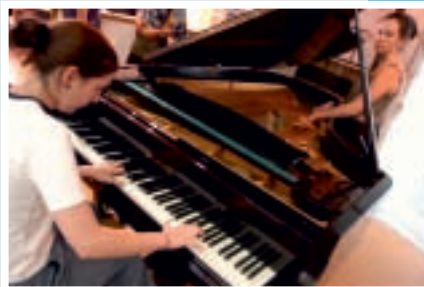

Piano

- ⊙ Adultes - enfants
- ❖ Lionel-Terray
- 📅 Lundi 16h - 21h
  Mardi 13h30 - 22h
  Mercredi 9h30 - 12h30 / 13h30 - 22h
  Jeudi 9h - 12h / 17h - 21h
  Vendredi 14h - 21h
  Samedi 9h - 12h / 13h30 - 16h30
- ❖ Maison Verte
- 📅 Jeudi 17h - 21h