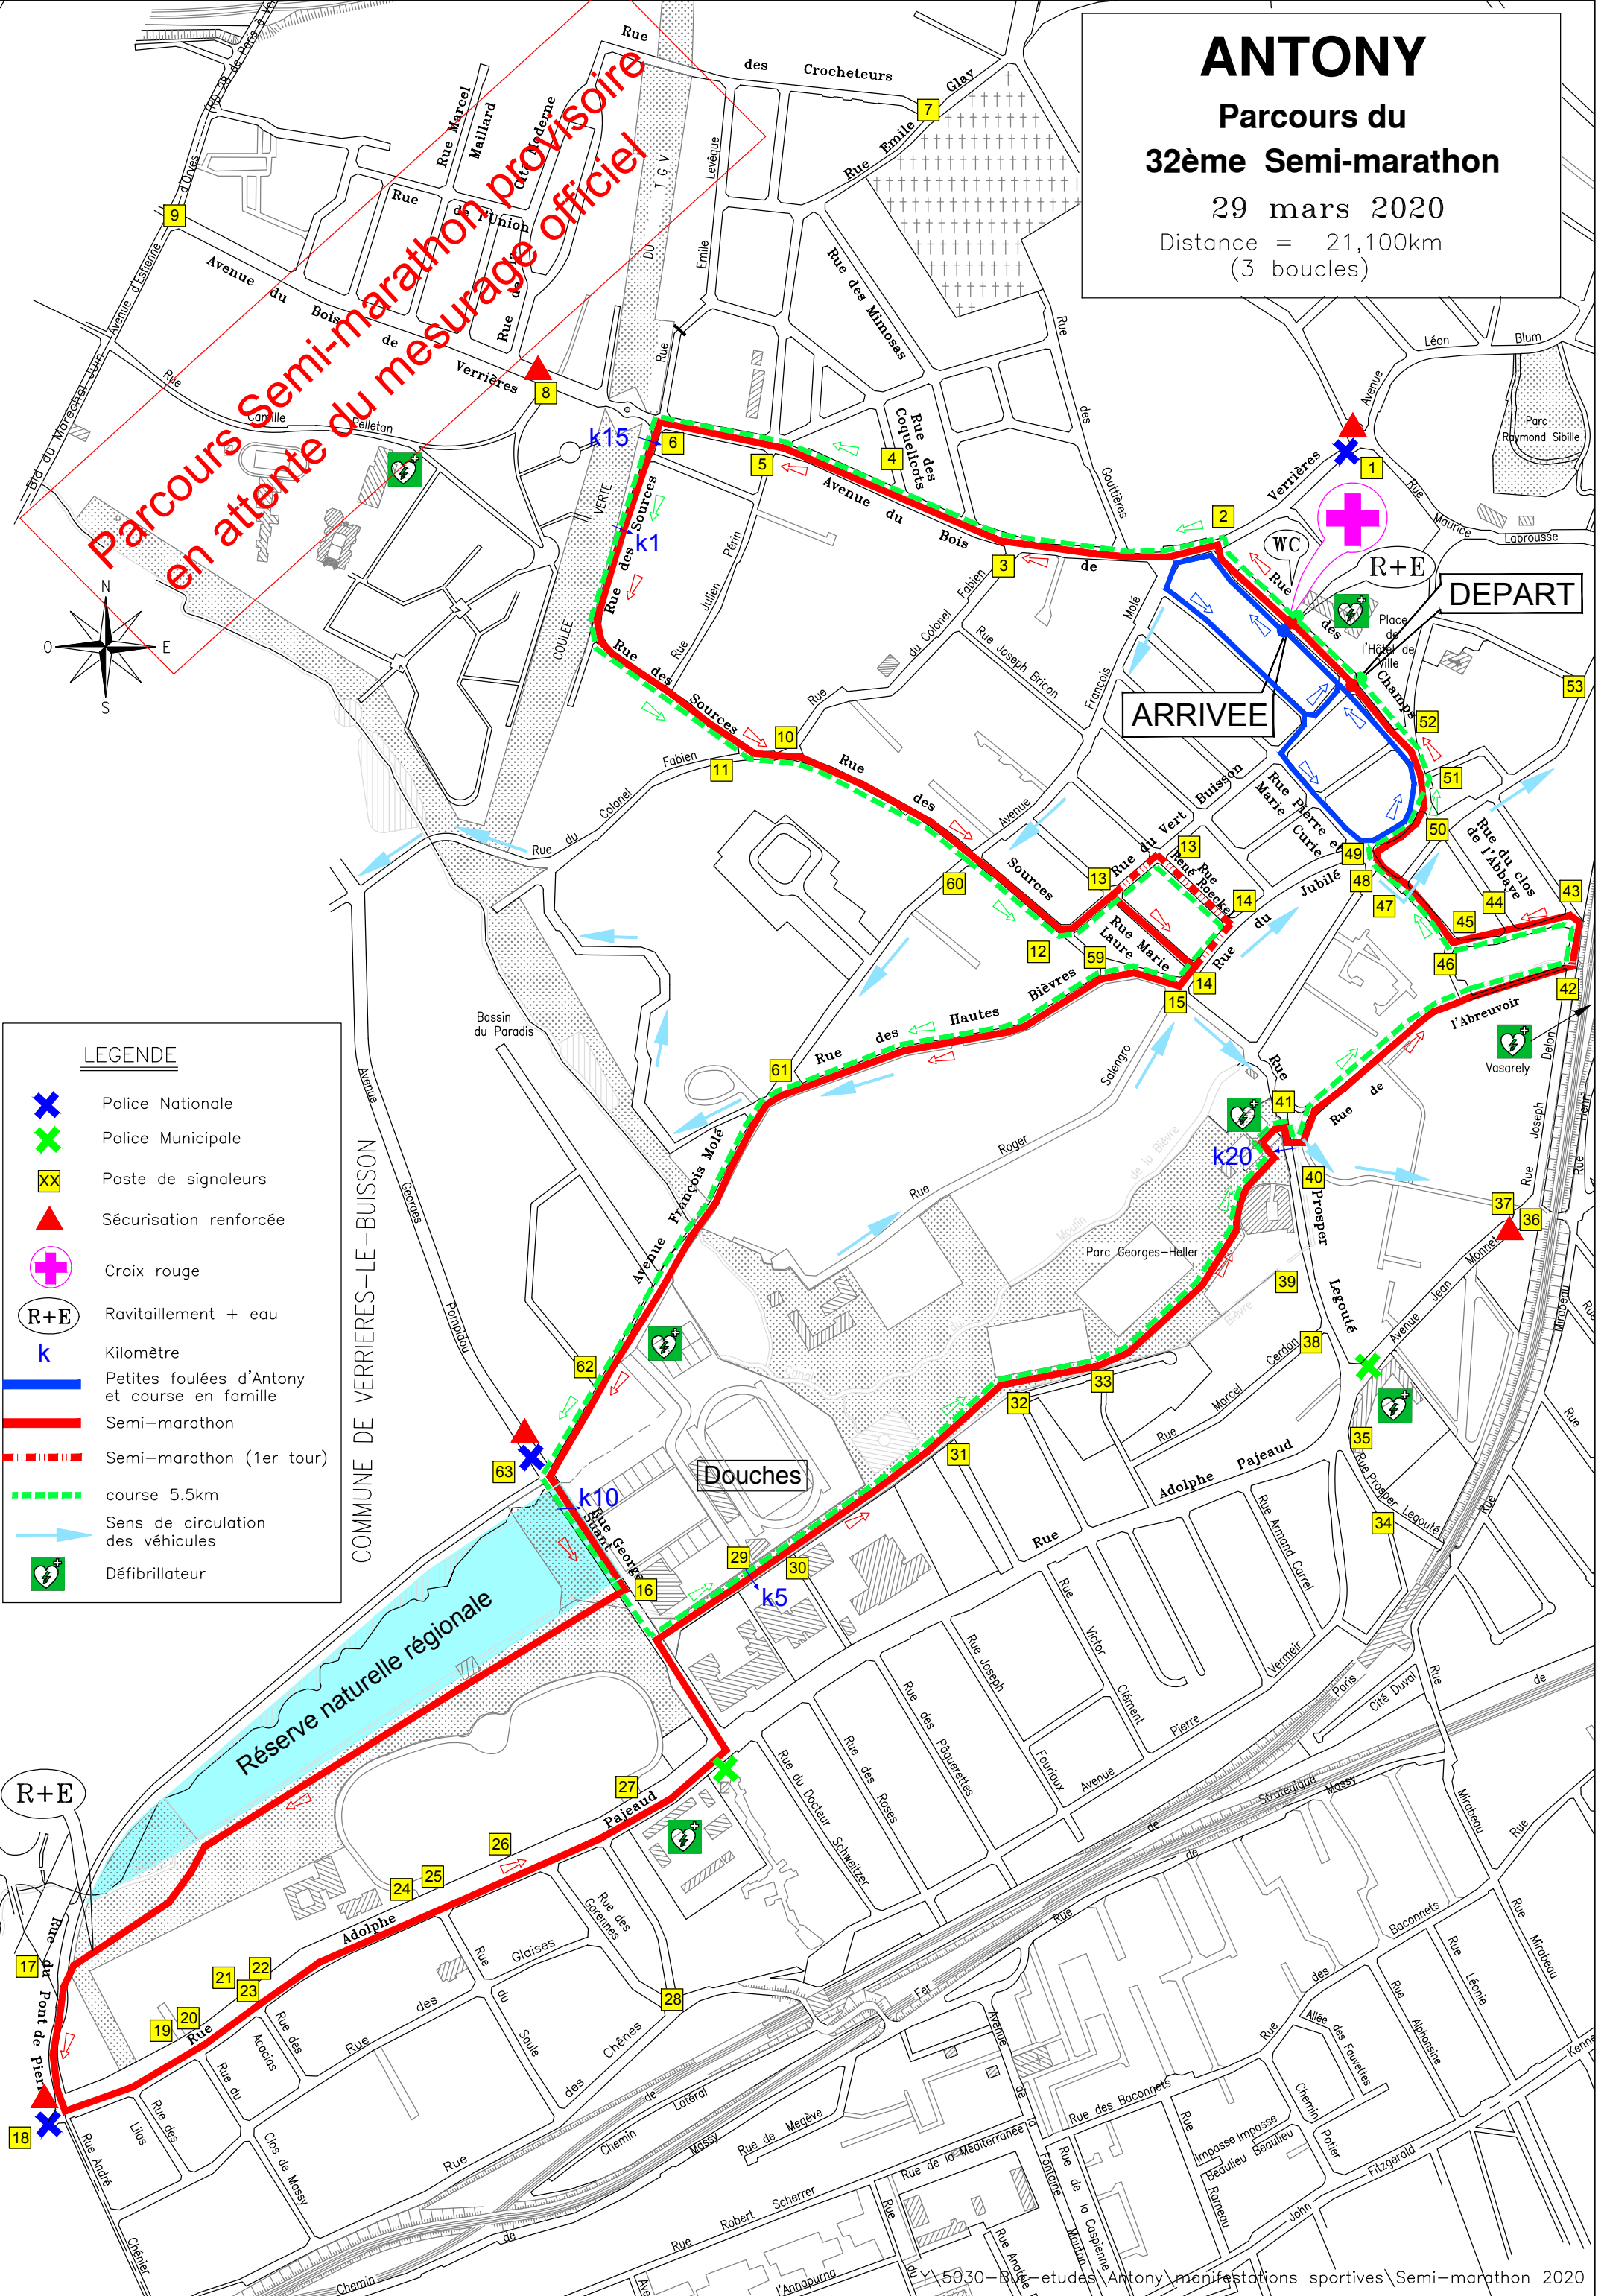

# ANTONY

## Parcours du 32ème Semi-marathon

29 mars 2020  
Distance = 21,100km  
(3 boucles)

**Parcours Semi-marathon provisoire**  
**en attente du mesurage officiel**

- LEGENDE**
- Police Nationale
  - Police Municipale
  - Poste de signaleurs
  - Sécurisation renforcée
  - Croix rouge
  - Ravitaillement + eau
  - Kilomètre
  - Petites foulées d'Antony et course en famille
  - Semi-marathon
  - Semi-marathon (1er tour)
  - course 5.5km
  - Sens de circulation des véhicules
  - Défibrillateur

**ARRIVEE**

**DEPART**

Réservoir naturelle régionale

Douches

R+E