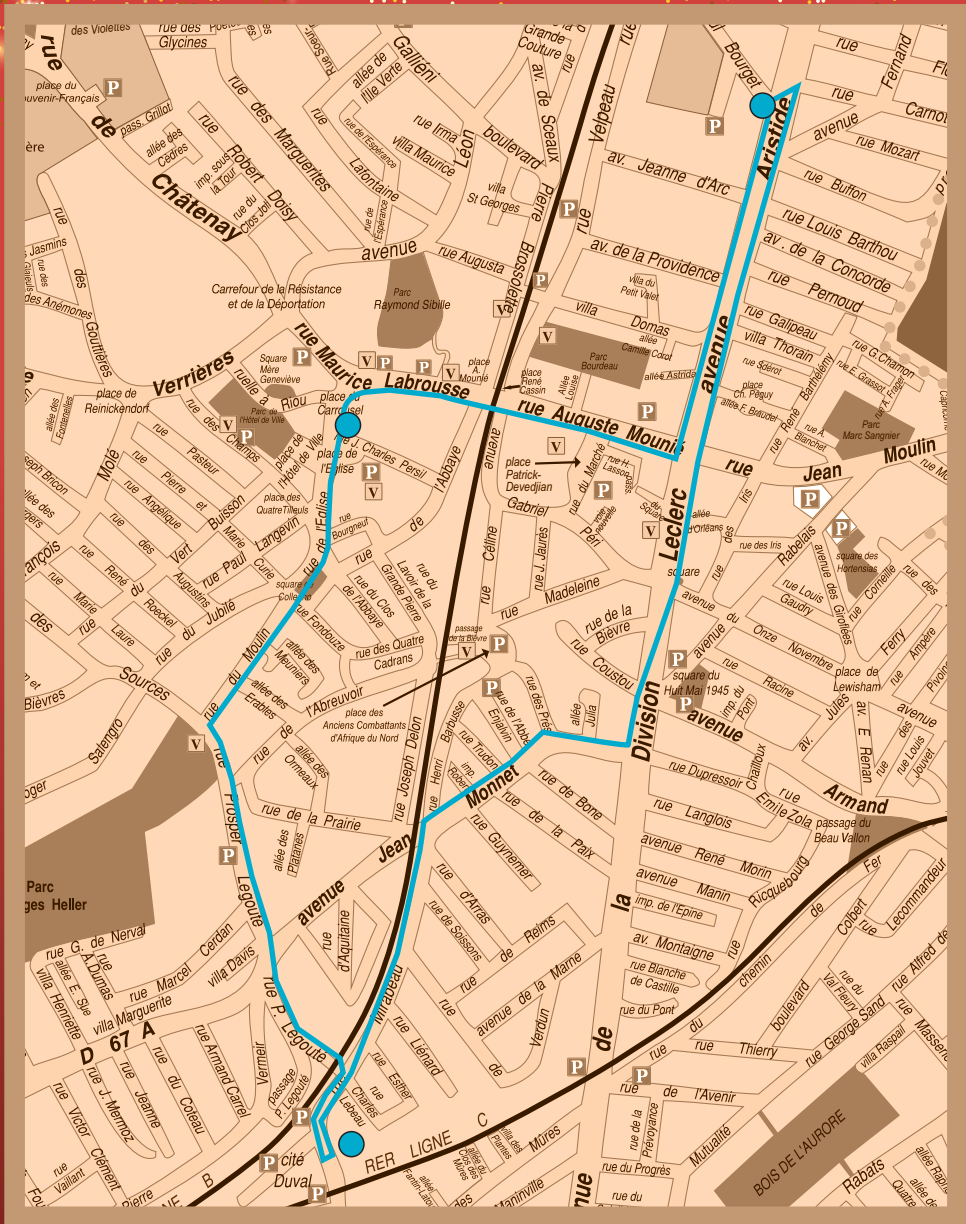

3  
déc.  
2022

Vos  
commerçants  
**animent**  
la **Ville**

**Montez gratuitement  
à bord du petit train**  
pour découvrir vos  
commerces de proximité

Fontaine-Michalon  
Croix de Berry  
Rue de l'Église

**arrêts et circuit**

Départ de Fontaine-Michalon  
 un train toutes les 20 minutes environ  
**de 10h à 13h et de 15h à 18h30**